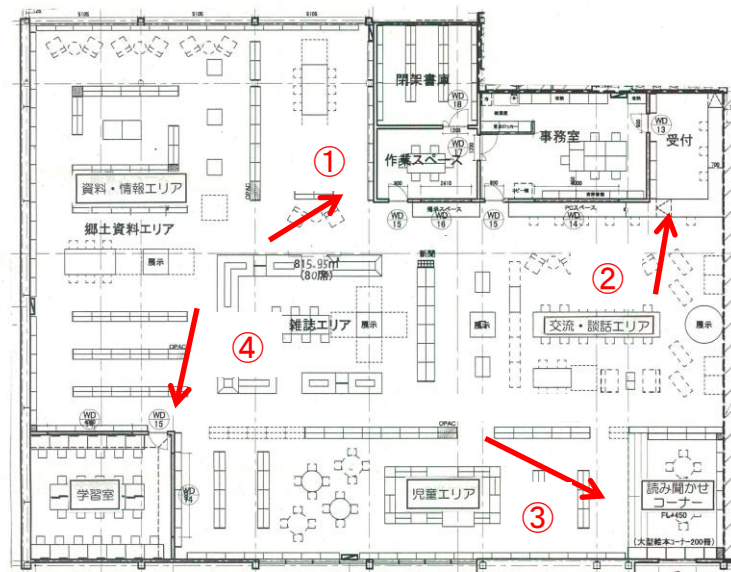

## (仮称) 牧之原市立図書交流館の工事進捗について

### 【工事進捗状況】

- ・ 工事全体に対し現在の進捗 20～30%
- ・ 窓の設置（完了）
- ・ 事務所及び学習室の小屋の作成
- ・ 配線工事、塗装作業
- ・ 1月末完成予定