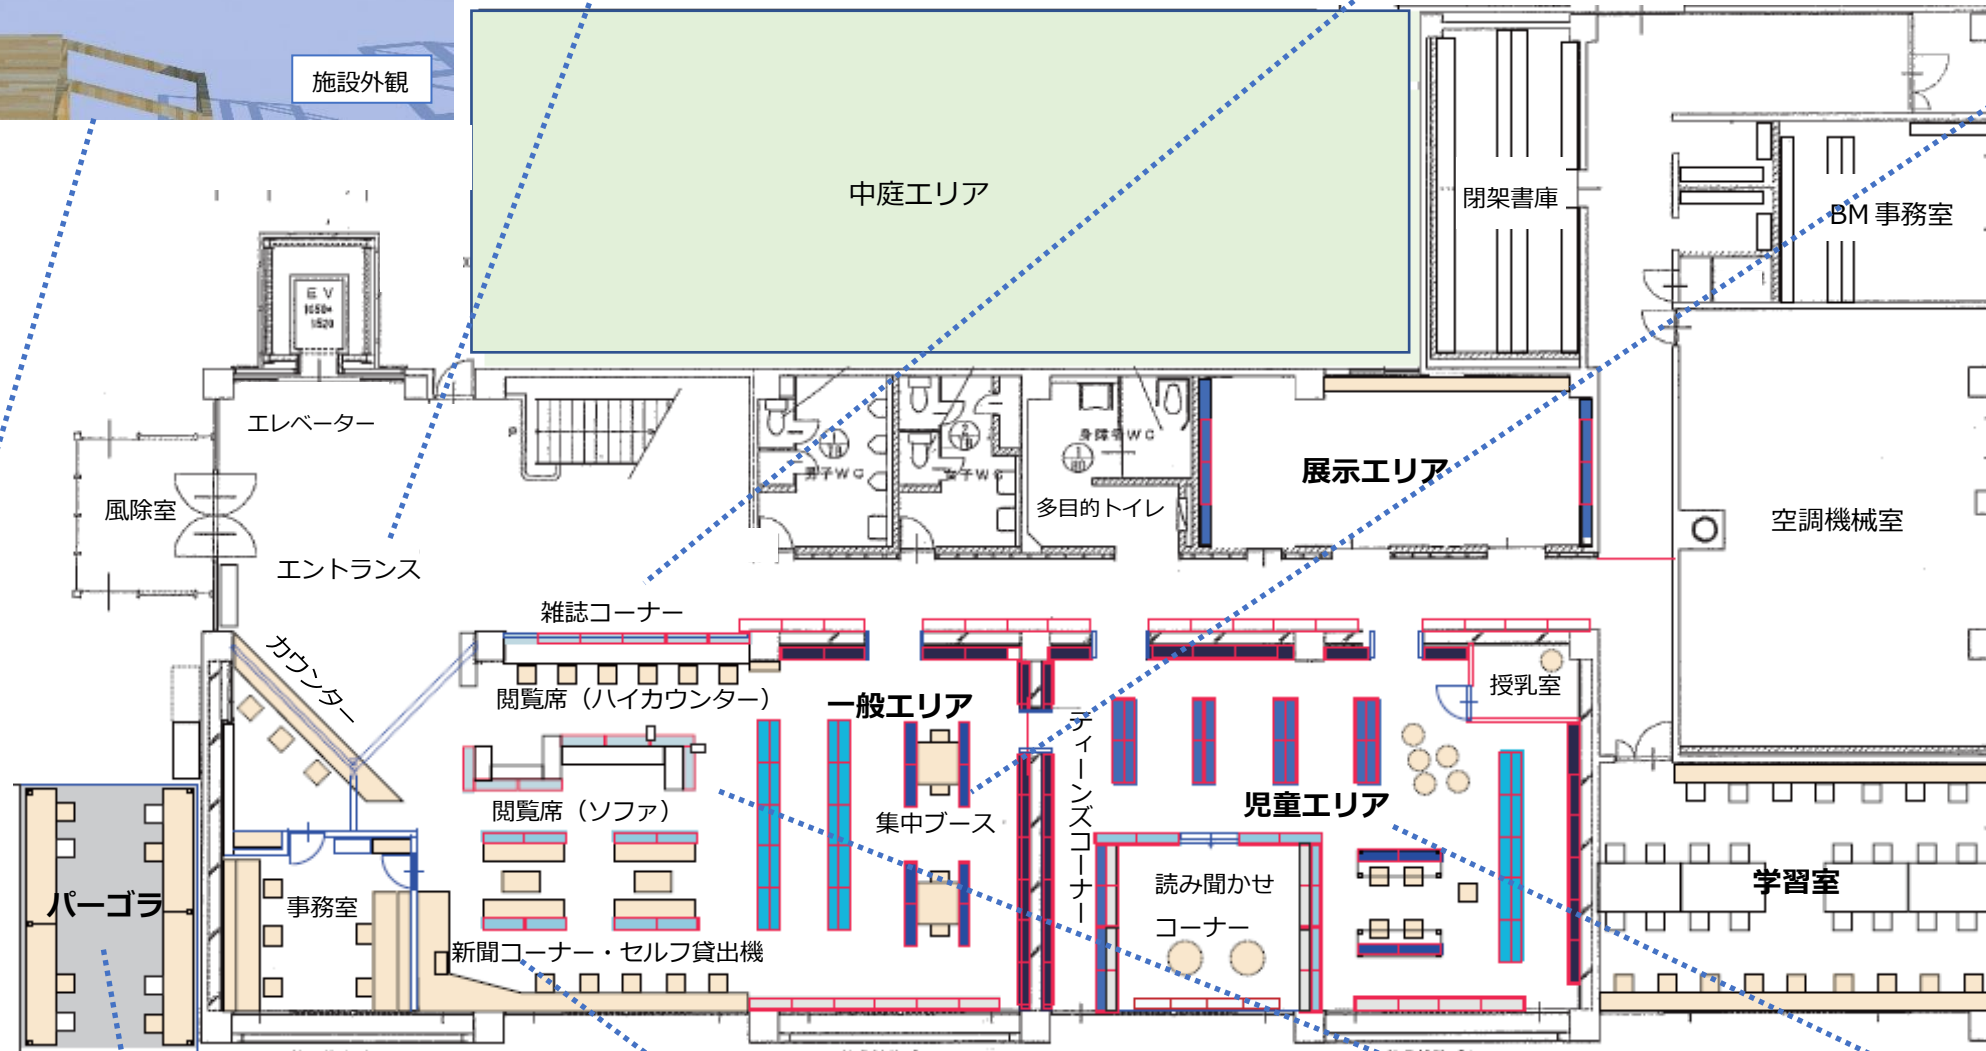

榛原図書館機能拡充リノベーション工事 1階平面図(案)

【施設概要】
 1階図書館面積 約 540㎡
 (開架・共用部・事務室等 約 440㎡)
 (閉架書庫・BM作業室 約 100㎡)
 2階新集会室 3室 165㎡
 図書収蔵能力 38,000冊
 (書架高架部分及びBM書庫除く)
 席数 90席

【新たな機能】
 多様な閲覧席、読み聞かせコーナー
 展示エリア、雑誌コーナー、授乳室
 パーゴラ、事務室
 セルフ貸出機 (R5/3/1~)