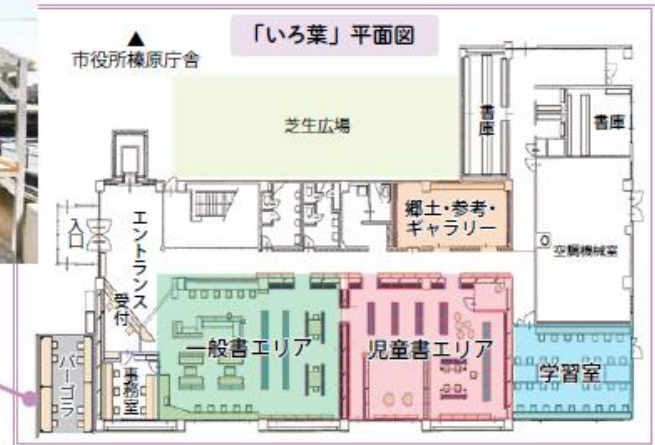

開館まで
あと少し!

牧之原市立文化の森図書館

いろ葉が開館します

4月21日(日)、棟原文化センター1階に、棟原図書館が「文化の森図書館『いろ葉』」としてリニューアルオープンします。
「いろ葉」には、さまざまな閲覧席や好きな本を読み聞かせができるスペース、学習室が新設されています。
外には、待たせや飲食ができる「パーゴラ」(テラス席) もありますので、ぜひご利用ください。開館までお楽しみに。
問い合わせ 社会教育課 望月安里 ☎(23) 7007

児童書エリア

よく日が当たる読み聞かせコーナーでは、絵本や紙芝居を楽しめます。

一般書エリア

本を広げて会話を楽しめる読書席や雑誌コーナーがあります。

学習室

読書をしたり勉強をしたりと、いろいろな用途に使えます。

郷土・参考・ギャラリー

市にまつわる資料や展示が可能なスペースを設けています。

パーゴラ(テラス席)